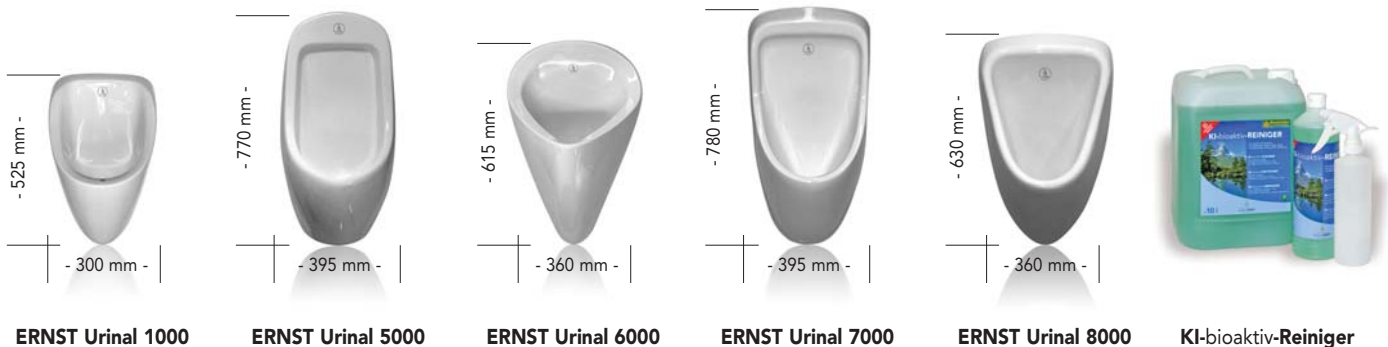

Dazu passend unsere keramischen, wasserlosen Urinale und der biologische Funktionsreiniger