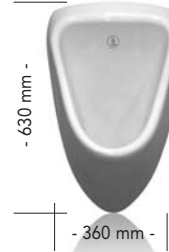

ER NST Urinal 8000